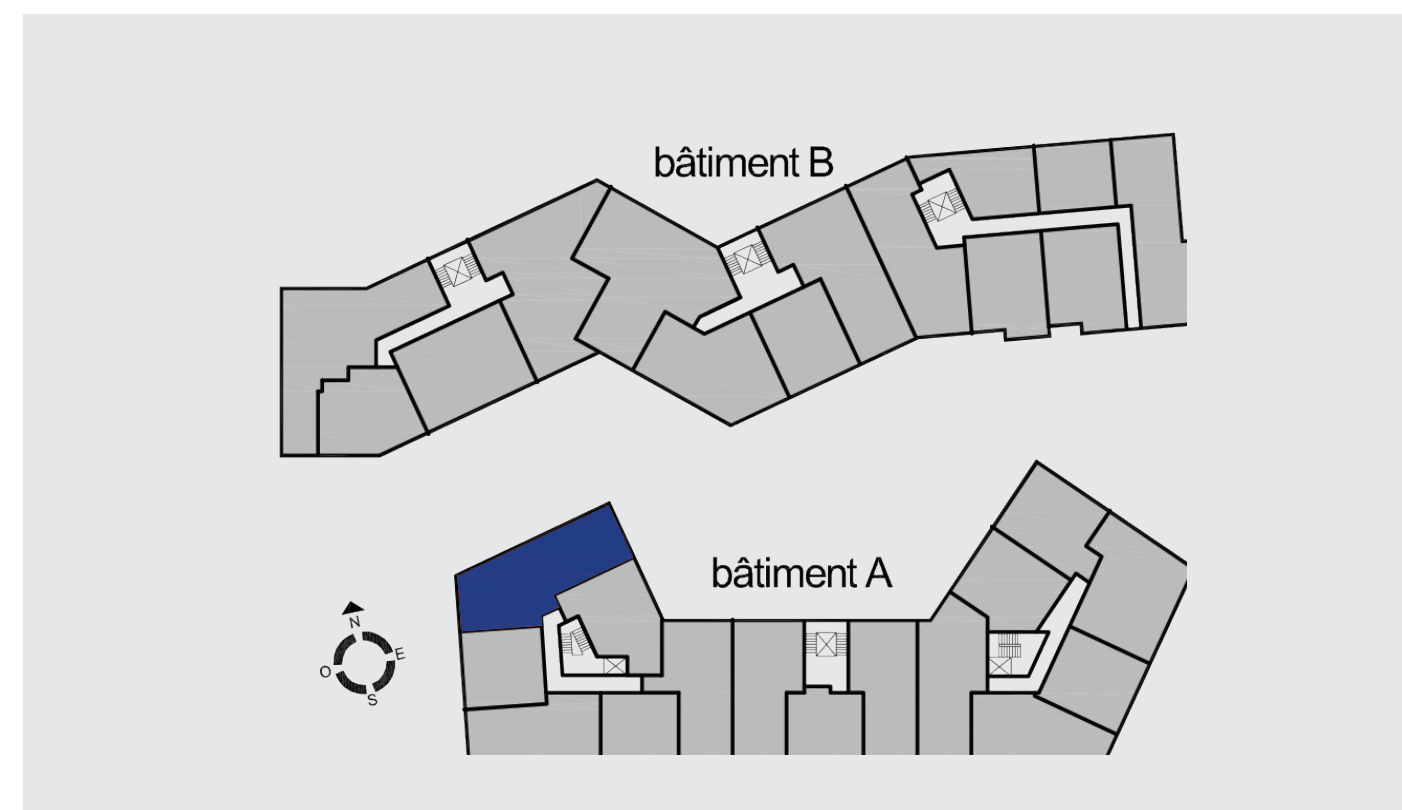

RÉSIDENCE RENAISSANCE À LUXEMBOURG - LOGEMENTS

ÉTAGE 03, APPARTEMENT N°A-3.5 - 2 CHAMBRES, SURFACE +/- 84,12 M²

DESCRIPTION

APPARTEMENT N° A-3.5

Étage 03
Appartement 2 chambres
Surface : +/- 84,12 m²

Séjour / S.A.M : +/- 27,26 m²
Cuisine : +/- 7,68 m²
Chambre 1 : +/- 12,31 m²
Chambre 2 : +/- 12,47 m²
Entrée / Dégagement : +/- 9,70 m²
S.D.D : +/- 7,70 m²
WC : +/- 2,07 m²
Débarras : +/- 2,01 m²
Balcon 1
Balcon 2

RÉSIDENCE RENAISSANCE À LUXEMBOURG - LOGEMENTS
ÉTAGE 03, APPARTEMENT N°A-3.5 - 2 CHAMBRES, SURFACE +/- 84,12 M²