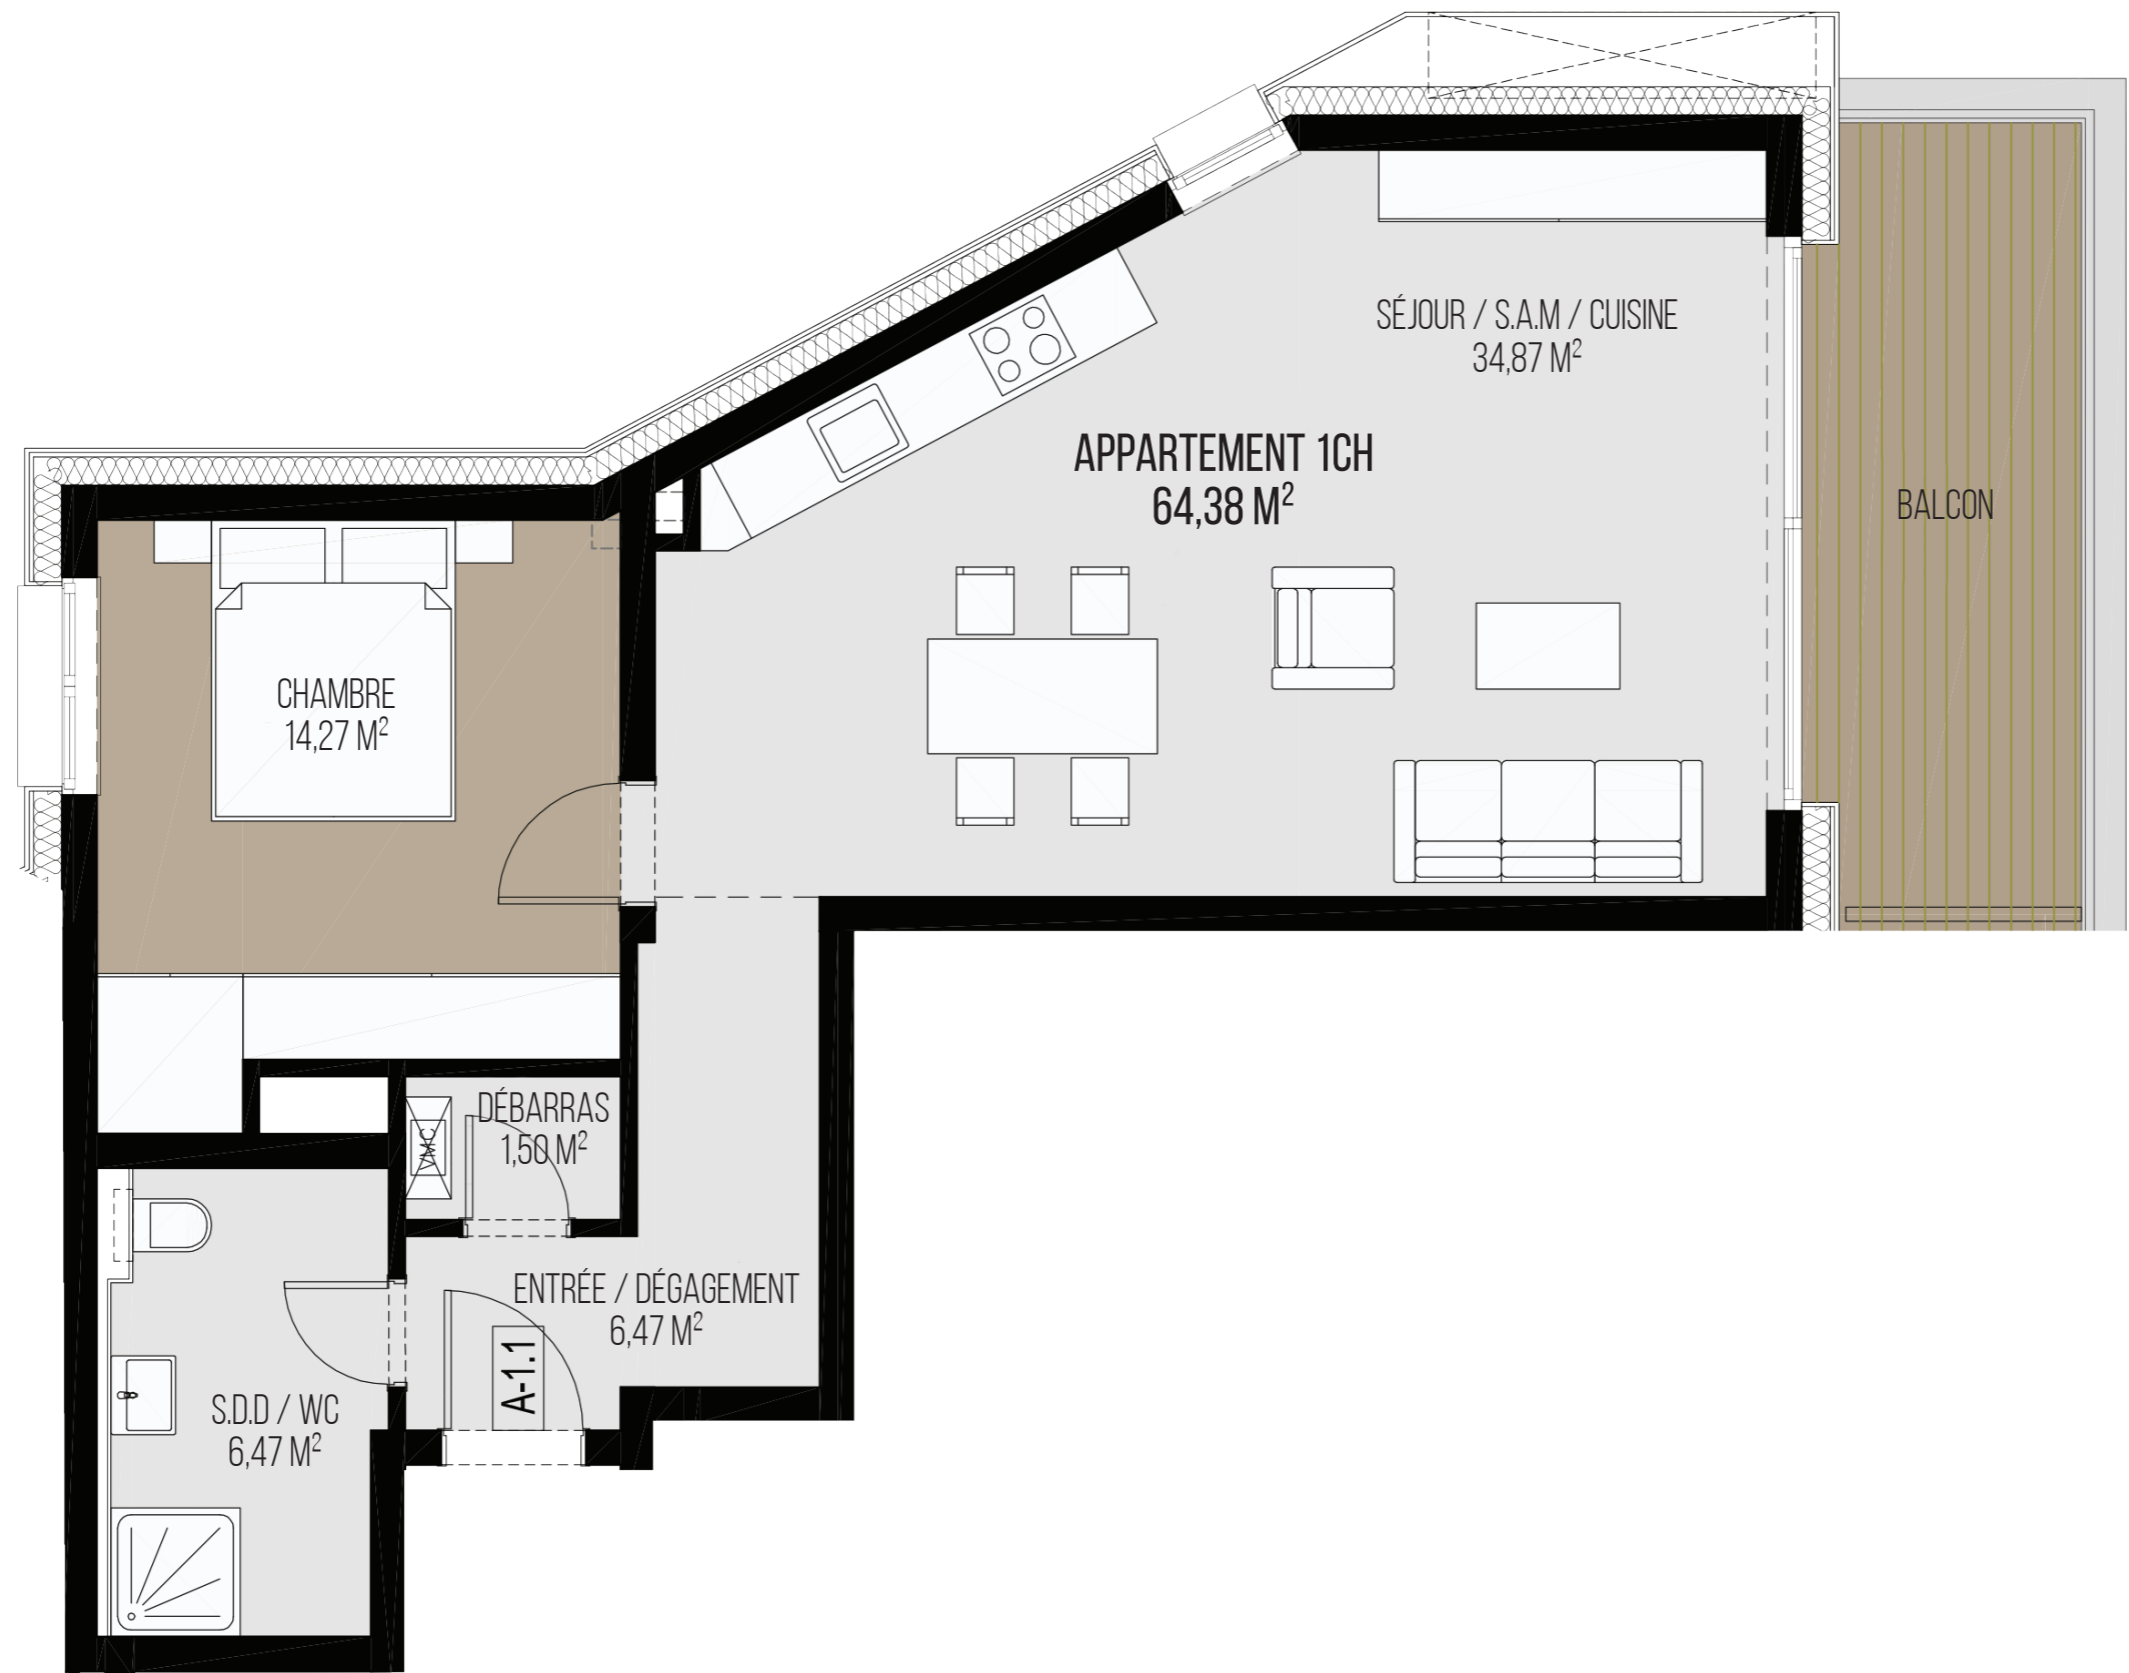

RÉSIDENCE RENAISSANCE À LUXEMBOURG - LOGEMENTS  
ÉTAGE 01, APPARTEMENT N°A-1.1 - 1 CHAMBRE, SURFACE +/- 64,38 M<sup>2</sup>

**DESCRIPTION**  
APPARTEMENT N° A-1.1

Étage 01  
Appartement 1 chambre  
Surface : +/- 64,38 m<sup>2</sup>

Séjour / S.A.M / Cuisine : +/- 34,87 m<sup>2</sup>  
Chambre : +/- 14,27 m<sup>2</sup>  
Entrée / Dégagement : +/- 6,47 m<sup>2</sup>  
S.D.D / WC: +/- 6,47 m<sup>2</sup>  
Débarras : +/- 1,50 m<sup>2</sup>  
Balcon

RÉSIDENCE RENAISSANCE À LUXEMBOURG - LOGEMENTS  
ÉTAGE 01, APPARTEMENT N°A-1.1 - 1 CHAMBRE, SURFACE +/- 64,38 M<sup>2</sup>

Images et informations non contractuelles / sans échelle