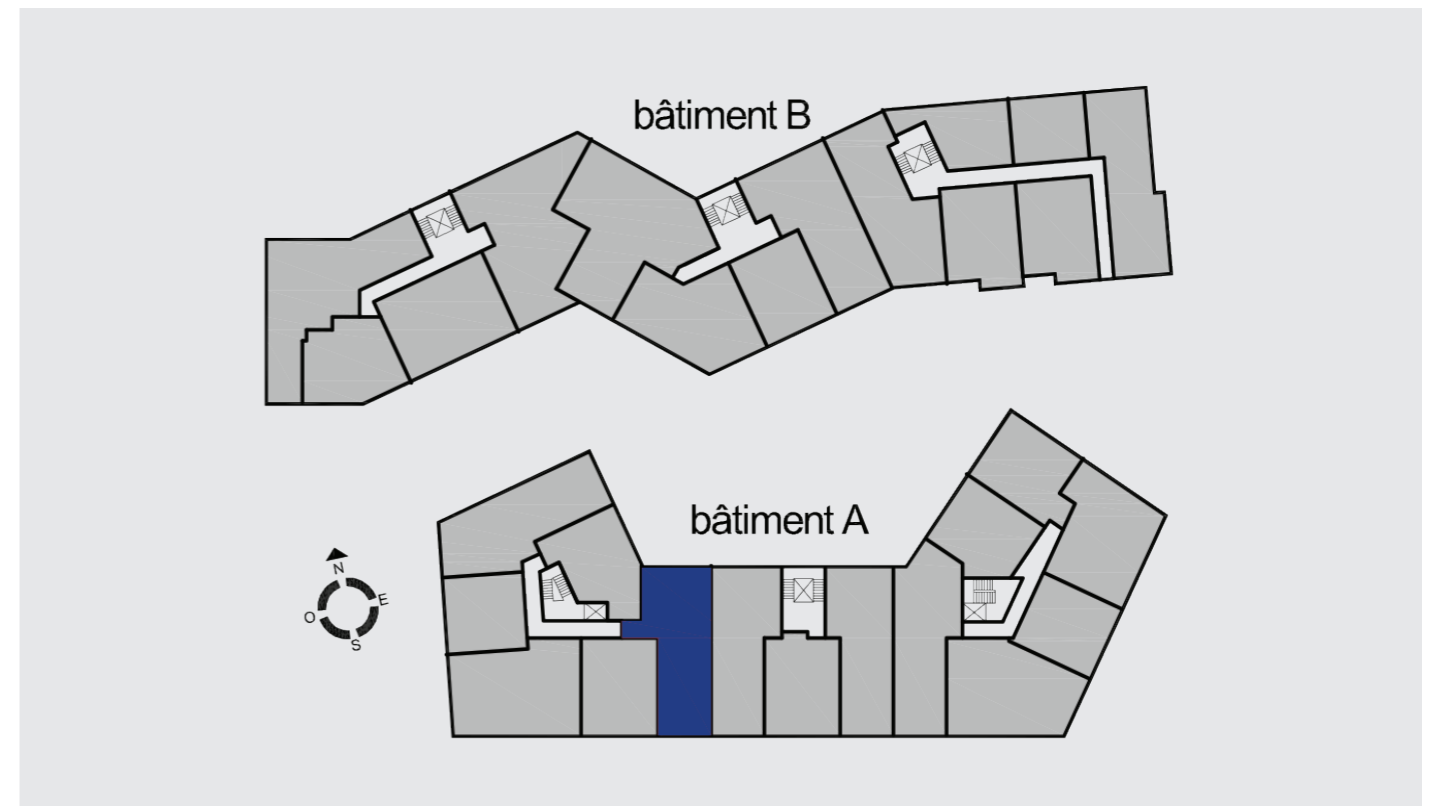

RÉSIDENCE RENAISSANCE À LUXEMBOURG - LOGEMENTS

ÉTAGE 03, APPARTEMENT N°A-3.1 - 2 CHAMBRES, SURFACE +/- 90,83 M²

DESCRIPTION

APPARTEMENT N° A-3.1

Étage 03
Appartement 2 chambres
Surface : +/- 90,83 m²

Séjour / S.A.M / Cuisine : +/- 40,74 m²
Chambre 1 : +/- 13,40 m²
Chambre 2 : +/- 11,79 m²
Entrée / Dégagement: +/- 12,82 m²
S.D.B : +/- 6,86 m²
WC : +/- 1,70 m²
Débarras : +/- 1,33 m²
Balcon

RÉSIDENCE RENAISSANCE À LUXEMBOURG - LOGEMENTS
ÉTAGE 03, APPARTEMENT N°A-3.1 - 2 CHAMBRES, SURFACE +/- 90,83 M²